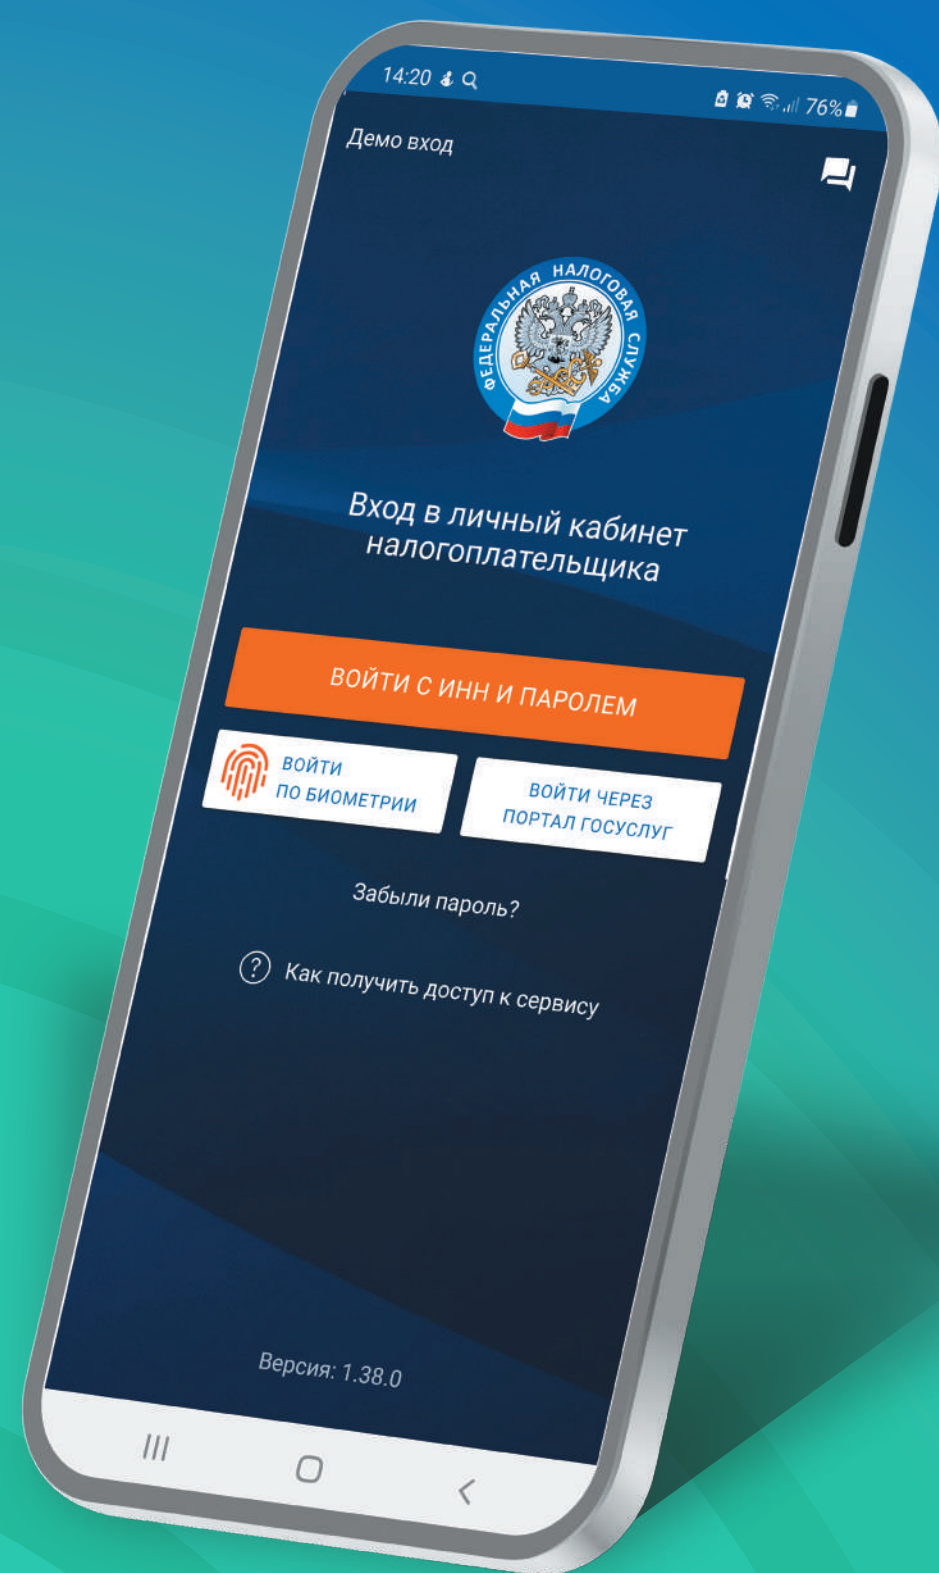

ЦИФРОВАЯ ЭКОСИСТЕМА ФНС РОССИИ

Более 50 электронных сервисов для физических лиц

ФЕДЕРАЛЬНАЯ
НАЛОГОВАЯ СЛУЖБА

ПОДКЛЮЧЕНИЕ К ЛК ФЛ

Получите доступ ко всем электронным сервисам ФНС России в личном кабинете налогоплательщика прямо в вашем смартфоне

Узнать, как подключиться к ЛК ФЛ
Вы можете, наведя камеру Вашего смартфона
на QR-код, или на сайте NALOG.GOV.RU